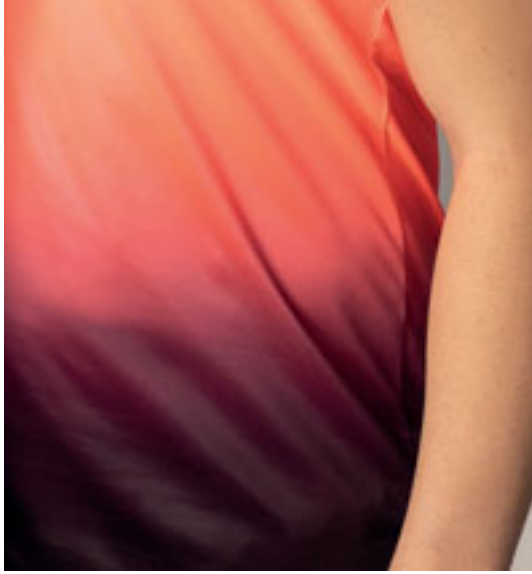

**ESPECIALISTAS
EN TEXTIL DEPORTIVO
Y PUBLICITARIO**

CATÁLOGO
2025

Novedades

Acqua Royal

CAMISETA TÉCNICA **STAR** ADULTO

FICHA TÉCNICA

- > **Mesh Yarn Dry Fit**
- > Tejido **panel geométrico**
- > **Tapacosturas** en cuello
- > Manga **recta**
- > Etiqueta **removible**
- > 100% Poliéster texturado
transpirable

TALLAS ADULTO

S	M	L	XL	XXL	3XL
---	---	---	----	-----	-----

TALLAS NIÑO

	4/6	8/10	12/14
--	-----	------	-------

x 1 un

x 30 un

COLORES

Rojo	Blanco	Royal
Negro	Marino	