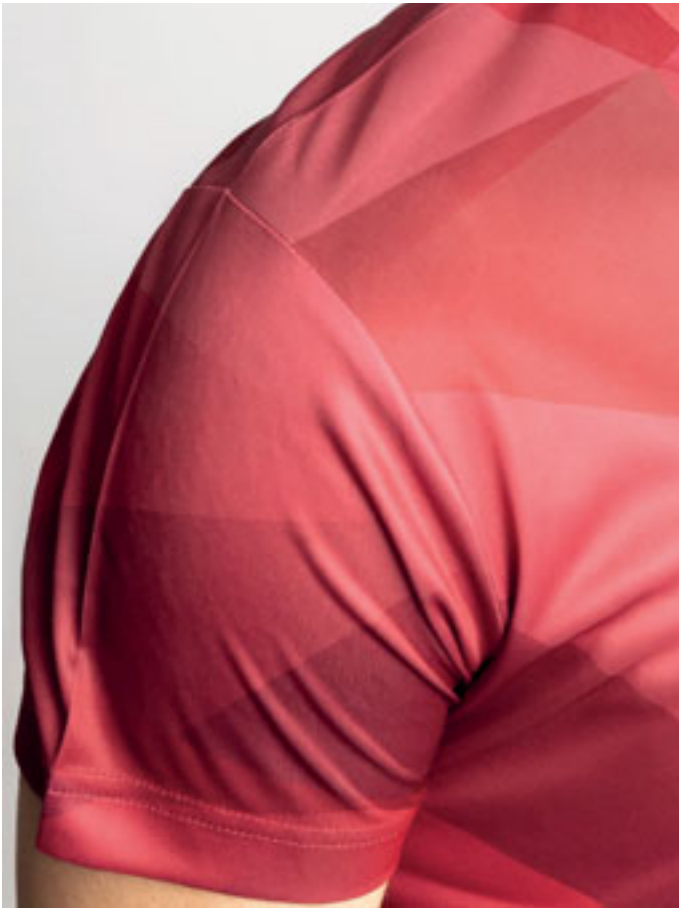

CAMISETA TÉCNICA **CUBIK**

FICHA TÉCNICA

- > **Mesh Yarn Dry Fit**
- > Tejido **liso**
- > **Tapacosturas** en cuello
- > Manga **recta**
- > Cuello **montado**
- > Etiqueta **removible**
- > 100% Poliéster texturado **transpirable**
- > **Fullprint**

TALLAS ADULTO

S	M	L	XL	XXL	3XL